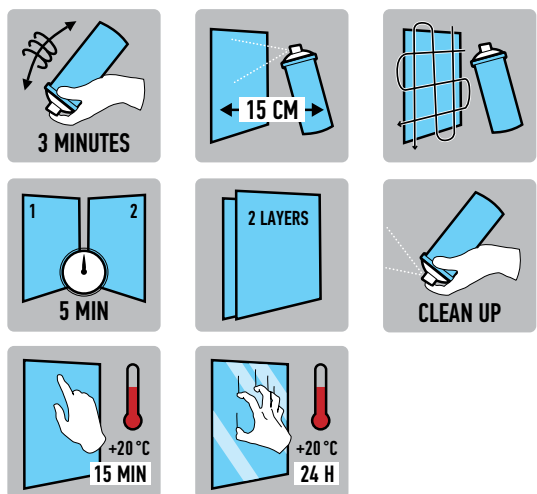

LANGUAGES: EN, FI, SE, BG, CZ, DE, DK, EE, ES, FR, IT, HU, LT, LV, NL, NO, PL, PT, RO, RU, SK

Art Nr	Product name	Color	Barcode
250331	Spraypaint Furniture Chalk Clear Coat 400 ml	○	6412490045760

DANGER

Information valid at 20°C, relative air humidity 20% - 70%