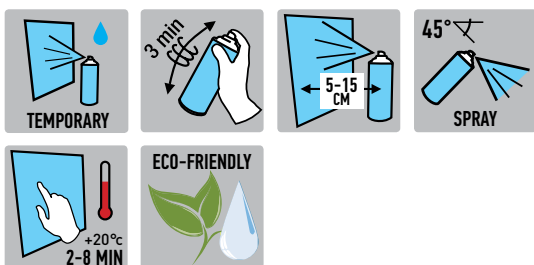

HOE GEBRUIKEN: Gebruiken op droge oppervlakken. Houd de kan, tijdens het sproeien, in een hoek van 45 graden en op een afstand van 5-15 cm. van het voorwerp. Kalk is droog tussen 2-8 minuten, afhankelijk van droogomstandigheden en kan met water weggewassen worden. Dekking tot 25 meter.

BINDMIDDEL:
Geen bindmiddel, natuurlijke kalk, op waterbasis

GLANSGRAAD (DIN 67530 60°):
matte 0-25 glanseenheden

OPSLAGSTABILITEIT: 60 maanden

EU VOC-INHOUD: VOC 442,33 g/L

OVERSCHILDEREN: altijd

INHOUD: 150 ml

VERKOOPHOEVEELHEID: 6 stuks

DANGER

Information valid at 20°C, relative air humidity 20% - 70%

Maston Chalk 150 ml EU

MASTON**EU LANGUAGES:** EN, DE, CZ, ES, FR, HU, IT, NL, PL, PT, RO, SK

Art Nr	Maston Chalk EU 150ml	Color	Barcode
2500101-eu	Spray Chalk White 150ml		6412490044367
2500102-eu	Spray Chalk Yellow 150ml		6412490044374
2500104-eu	Spray Chalk Red 150ml		6412490044398
2500105-eu	Spray Chalk Pink 150ml		6412490044404
2500107-eu	Spray Chalk Blue 150ml		6412490044428
2500108-eu	Spray Chalk Green 150ml		6412490044435